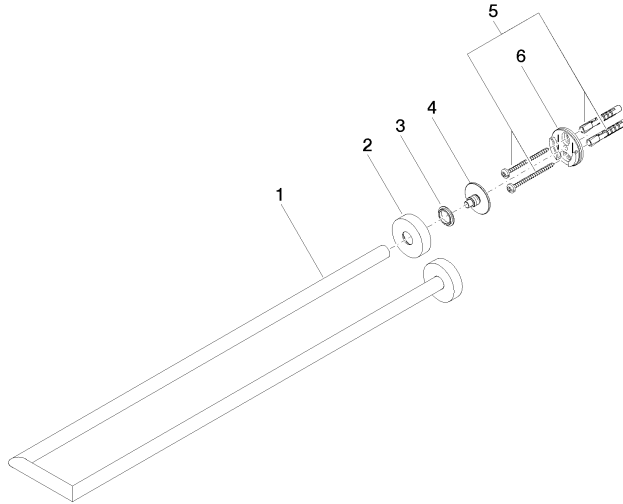

Porte-serviette en deux parties ayant une fixation mono point - Champagne (Or 22cts)

LISSÉ

83 210 979

- entraxe 72 mm
- largeur 112 mm
- hauteur 40 mm
- rosace Ø 40 mm
- saillie 500 mm

S'adapte aux gammes suivantes : LISSÉ,
META

	Champagne (Or 22cts)	83 210 979-47
	Chrome	83 210 979-00
	Platine brossé	83 210 979-06
	Dark Chrome	83 210 979-19
	Or clair	83 210 979-26
	Or clair brossé	83 210 979-27
	Noir mat	83 210 979-33
	Bronze brossé	83 210 979-42
	Champagne brossé (Or 22cts)	83 210 979-46
	Chrome brossé	83 210 979-93
	Dark Platinum brossé	83 210 979-99

83 210 979
mm [inches]

83 210 979

Les pièces pour les
autres finitions
peuvent être
trouvées ici : Chrome

Liste des pièces de rechange

N°	Article Numéro	Désignation	Fréquence de montage	Délai de livraison
1	05 28 22 627 00-47	patte de fixation	1	60
2	08 27 97 500-47	rosace	2	30
3	08 30 11 516 90	anneau	2	2
4	08 17 97 560 90	patte de fixation	2	2
5	05 30 31 025 00 90	set de fixation	2	2
6	08 17 97 501 07	patte de fixation	2	2