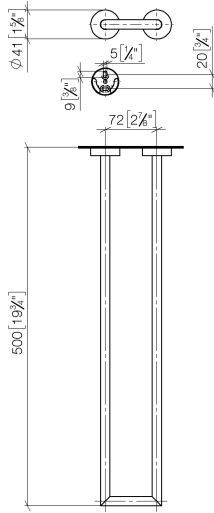

Porte-serviette en deux parties ayant une fixation mono point - Champagne (Or 22cts)

LISSÉ

83 210 979

- entraxe 72 mm
- largeur 112 mm
- hauteur 40 mm
- rosace Ø 40 mm
- saillie 500 mm

S'adapte aux gammes suivantes : LISSÉ,
META

	Champagne (Or 22cts)	83 210 979-47
	Chrome	83 210 979-00
	Platine brossé	83 210 979-06
	Dark Chrome	83 210 979-19
	Or clair	83 210 979-26
	Or clair brossé	83 210 979-27
	Noir mat	83 210 979-33
	Bronze brossé	83 210 979-42
	Champagne brossé (Or 22cts)	83 210 979-46
	Chrome brossé	83 210 979-93
	Dark Platinum brossé	83 210 979-99

83 210 979
mm [inches]

83 210 979

Les pièces pour les
autres finitions
peuvent être
trouvées ici : Chrome

Liste des pièces de rechange

N°	Article Numéro	Désignation	Fréquence de montage	Délai de livraison
1	05 28 22 627 00-47	patte de fixation	1	60
2	08 27 97 500-47	rosace	2	30
3	08 30 11 516 90	anneau	2	2
4	08 17 97 560 90	patte de fixation	2	2
5	05 30 31 025 00 90	set de fixation	2	2
6	08 17 97 501 07	patte de fixation	2	2